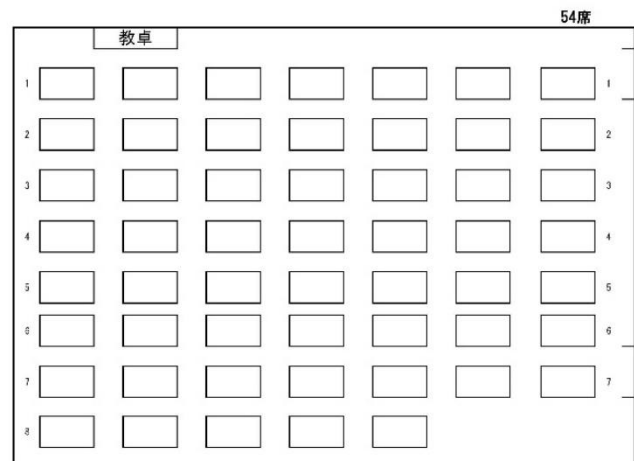

【2 階】

教室	定員	机
201	35	移動可
202	35	移動可
203	35	移動可
204	35	移動可
205	35	移動可
206	35	移動可
207	218	固定
208	84	固定
209	108	固定

201～206・301～302教室

〔201～206〕

35席

〔207〕

207教室 (固定)

218席

⊙ 車椅子対応座席

【3 階】

教室	定員	机
301	35	移動可
302	35	移動可
305	60	移動可
306	60	移動可
アクティブ・ラーニング	54	移動可

[305・306]

305～306教室

[アクティブ・ラーニング]

AL(303)教室

【4 階】