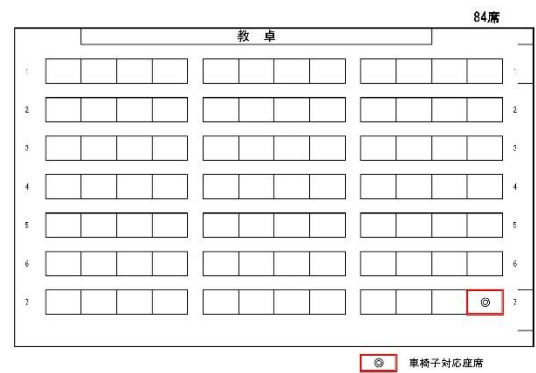

教室	定員	机
401	168	固定
402	84	固定
403	162	固定
404	244	固定
405	186	固定

[401]

401教室 (固定)

[402]

402教室 (固定)

[403]

403教室 (固定)