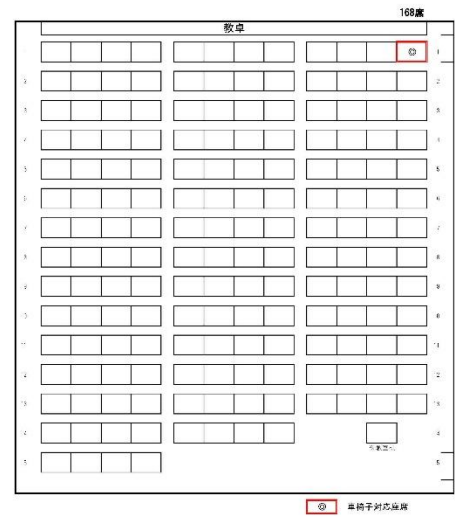

【4 階】

教室	定員	机
401	168	固定
402	84	固定
403	162	固定
404	244	固定
405	186	固定

[401]

401教室 (固定)

[402]

[403]