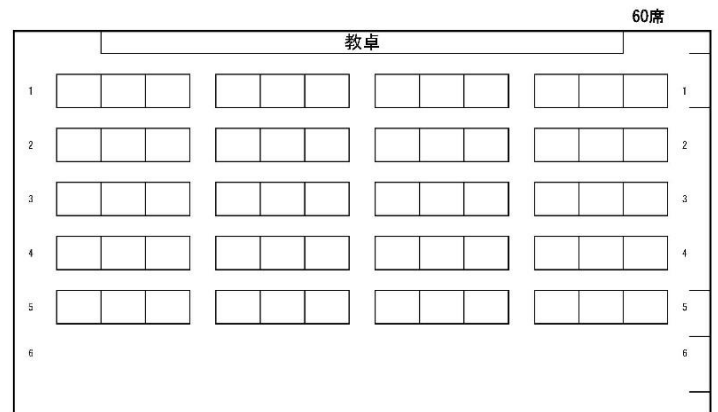

⊙ 車椅子対応座席

【3 階】

教室	定員	机
301	35	移動可
302	35	移動可
305	60	移動可
306	60	移動可
アクティブ・ラーニング	54	移動可

[305・306]

305～306教室

[アクティブ・ラーニング]

AL(303)教室

【4 階】