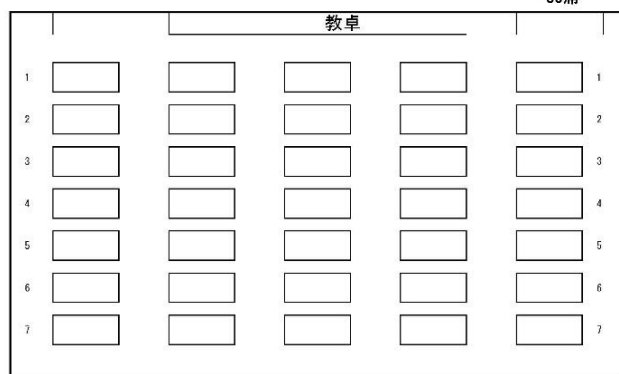

【2 階】

教室	定員	机
201	35	移動可
202	35	移動可
203	35	移動可
204	35	移動可
205	35	移動可
206	35	移動可
207	218	固定
208	84	固定
209	108	固定

201～206・301～302教室

〔201～206〕

35席

〔207〕

207教室 (固定)

218席