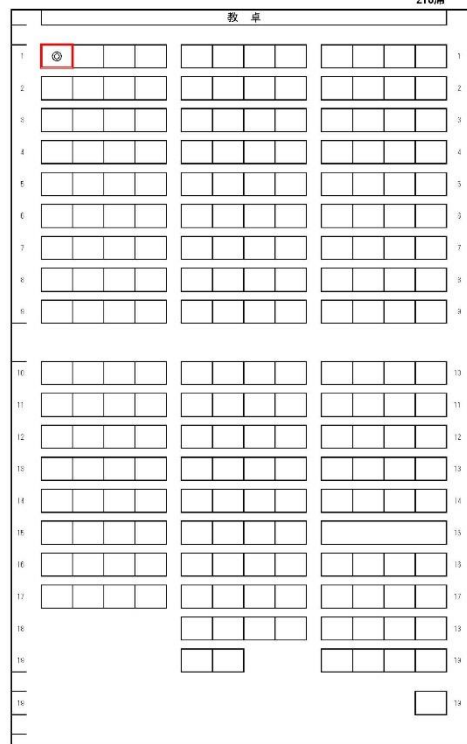

【2 階】

教室	定員	机
201	35	移動可
202	35	移動可
203	35	移動可
204	35	移動可
205	35	移動可
206	35	移動可
207	218	固定
208	84	固定
209	108	固定

201～206・301～302教室

〔201～206〕

35席

〔207〕

207教室 (固定)

218席

⊙ 車椅子対応座席

【3 階】

教室	定員	机
301	35	移動可
302	35	移動可
305	60	移動可
306	60	移動可
アクティブ・ラーニング	54	移動可

[305・306]

305～306教室

[アクティブ・ラーニング]

AL(303)教室

【4 階】